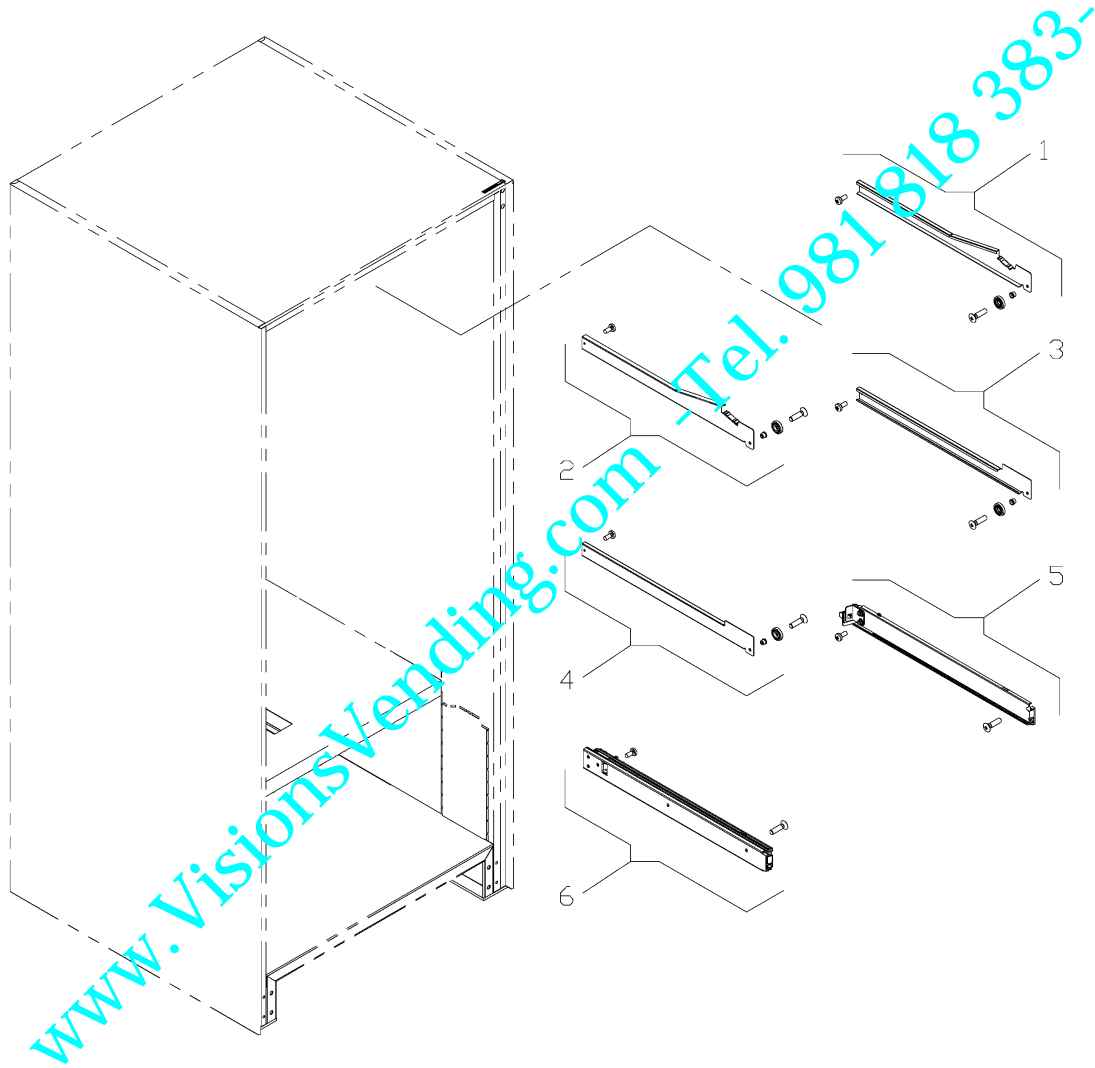

www.VisionsVending.com - Tel. 981 818 383

POSITION	CODE	SUBST.	DESCRIPTION	PRICE
0002	826484		R DOOR FRAME (Aluminium)	0,00
0003	082630		MAIN BOARD	0,00
0004	082720		DISTRIBUTION FEEDING BOARD	0,00
0005	210249		BLOCK LOCK	0,00
0006	210320		TUB LOCK+CAM	0,00
0007	221053		MAGNETIC GASKET	0,00
0009	014560		DISPLAY	0,00
0011	310310		FLAT 24V UNIVERSO	0,00
0012	400841		GASKET PROFILE	0,00
0013	624632		CHANGE GIVER FRAME (silver)	0,00
0014	826482		COIN CHUTE ASSY.	0,00
0015	400849		DISPLAY PLATE	0,00
0016	624633		FRAME DELIVERY DOOR (silver)	0,00
0017	400929		SERIGRAPHY PANEL (yellow)	0,00
0018	400867		GASKET PROFILE	0,00
0019	400868		GASKET PROFILE	0,00
0020	400869		GASKET PROFILE	0,00
0022	400872		RIGHT GLASS STOP	0,00
0023	400873		UPPER GLASS STOP	0,00
0024	420067		GLASS	0,00
0027	726276MM		FRONTAL PANEL (RAL 7021)	0,00
0028	826480		COIN-MECHANISM SUPPORT+ COIN RETURN LEVER	0,00
0029	826483		COIN RECOVERY PUSH BUTTON ASSY	0,00
0030	826494		COIN CHUTE	0,00
0031	826520		DELIVERY DOOR ASSEMBLY	0,00
0032	755131		COIN BOX ASSEMBLY	0,00
0033	301269		ANTIVANDAL SM. KEYBOARD	0,00
0034	750052		FUNCTION KEYBOARD	0,00
0035	310319		NEON	0,00

www.VisionsVending.com - Tel. 981 818 383

POSITION	CODE	SUBST.	DESCRIPTION	PRICE
0001	801003		RIGHT GUIDE ASSEMBLY	0,00
0002	801004		LEFT SLIDING ASSEMBLY	0,00
0003	801006		RIGHT STRAIGHT GUIDE ASSEMBLY	0,00
0004	801005		LEFT STRAIGHT GUIDE ASSEMBLY	0,00
0005	801021		RIGHT SPECIAL SLIDING GUIDE	0,00
0006	801020		LEFT SPECIAL SLIDING GUIDE	0,00