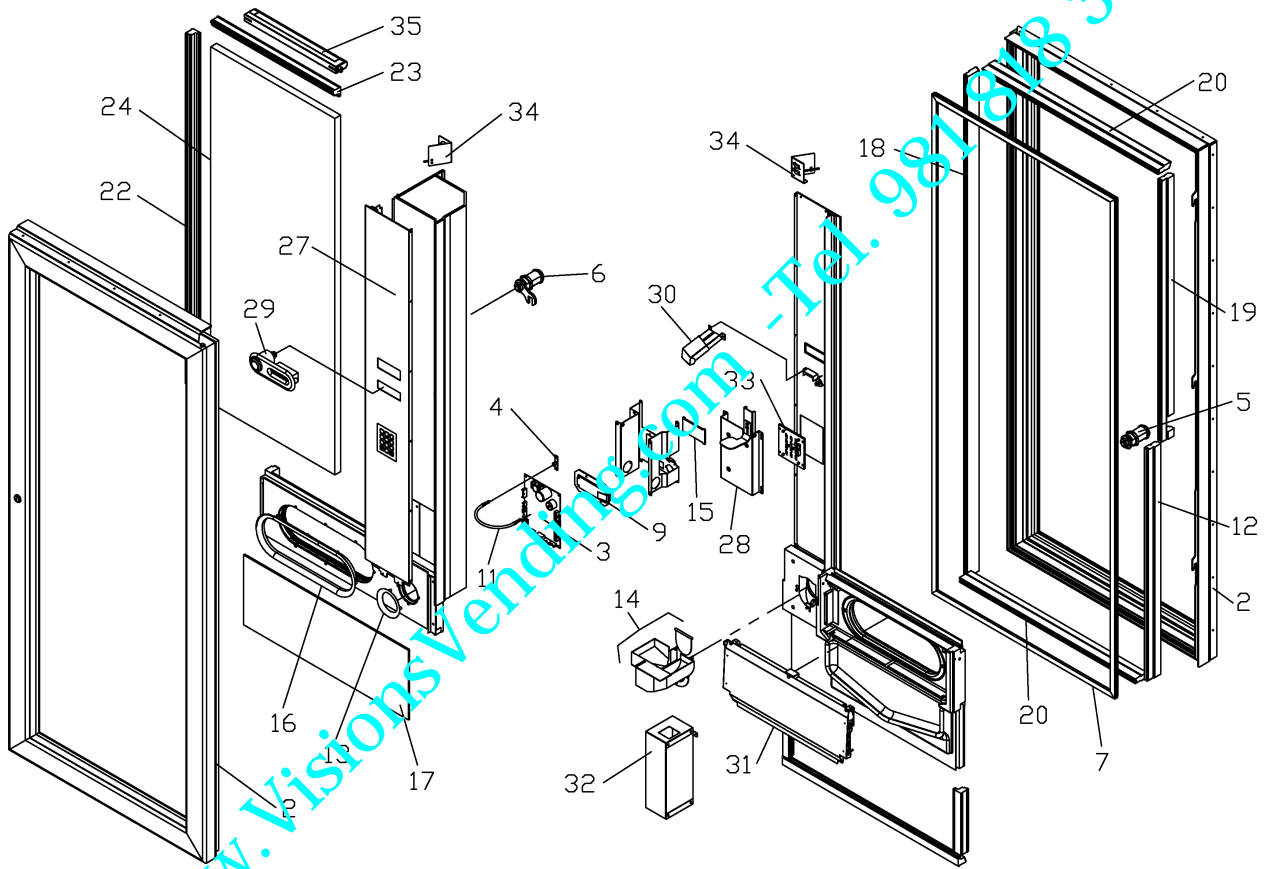

POSITION	CODE	SUBST.	DESCRIPTION	PRICE
0001	-		NOT PRESENT CODE	0,00
0002	310297		TRAY COLUMN HARNESS	0,00
0003	826521		PRODUCT RETURN POCKET	0,00
0004	655389		KICKPLATE (OPTIONAL) - RAL 7021	0,00
0005	621185		COVERLAMP	0,00
0006	750049		CASH BOX HOLDER	0,00
0007	201124		SCREW	0,00
0008	310047		DOOR MICRO	0,00
0009	310315		NEON	0,00
0010	400908		NO SLIP LEG	0,00
0011	201225		SCREW	0,00
0012	720479NN		DOOR UPPER HINGE ASSY	0,00
0013	720480NN		DOOR LOWER RIGHT SUPPORT ASSY	0,00
0014	400949		RIGHT COVER	0,00
0015	082642		REFLECTOR PHOTOCELL BOARD	0,00
0016	220887		SELF-ADHESIVE REFLECTING STICKER	0,00
0017	720488		DOOR SLIDING BRACKET	0,00
0018	820312		REGULATOR PIVOT	0,00

www.VisionsVending.com - Tel. 981 818 383

POSITION	CODE	SUBST.	DESCRIPTION	PRICE
0002	826484		R DOOR FRAME (Aluminium)	0,00
0003	082630		MAIN BOARD	0,00
0004	082720		DISTRIBUTION FEEDING BOARD	0,00
0005	210249		BLOCK LOCK	0,00
0006	210320		TUB LOCK+CAM	0,00
0007	221053		MAGNETIC GASKET	0,00
0009	014560		DISPLAY	0,00
0011	310310		FLAT 24V UNIVERSO	0,00
0012	400841		GASKET PROFILE	0,00
0013	624632		CHANGE GIVER FRAME (silver)	0,00
0014	826482		COIN CHUTE ASSY.	0,00
0015	400849		DISPLAY PLATE	0,00
0016	624633		FRAME DELIVERY DOOR (silver)	0,00
0017	400929		SERIGRAPHY PANEL (yellow)	0,00
0018	400867		GASKET PROFILE	0,00
0019	400868		GASKET PROFILE	0,00
0020	400869		GASKET PROFILE	0,00
0022	400872		RIGHT GLASS STOP	0,00
0023	400873		UPPER GLASS STOP	0,00
0024	420067		GLASS	0,00
0027	726276MM		FRONTAL PANEL (RAL 7021)	0,00
0028	826480		COIN-MECHANISM SUPPORT+ COIN RETURN LEVER	0,00
0029	826483		COIN RECOVERY PUSH BUTTON ASSY	0,00
0030	826494		COIN CHUTE	0,00
0031	826520		DELIVERY DOOR ASSEMBLY	0,00
0032	755131		COIN BOX ASSEMBLY	0,00
0033	301269		ANTIVANDAL SM. KEYBOARD	0,00
0034	750052		FUNCTION KEYBOARD	0,00
0035	310319		NEON	0,00